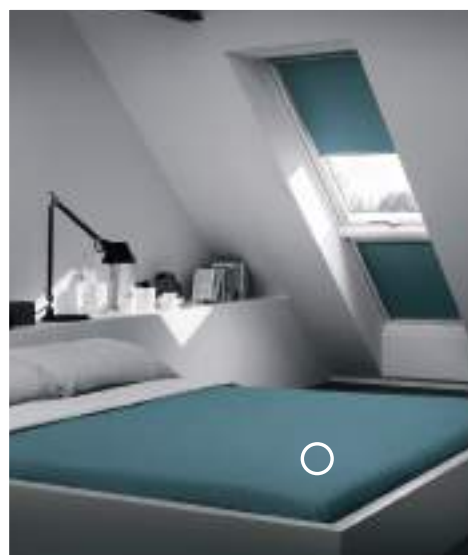

iNuevo!

iCortinas únicas como tú!

¿Y si pudieses elegir entre miles de colores para tus nuevas cortinas de oscurecimiento? Con Colour By You VELUX podrás personalizar tus cortinas de colores para reflejar tu estilo único. Consigue que tus cortinas se adecuen a tu alfombra, armario, o a lo que tú decidas.

Usa la herramienta de selección de colores en velux.es para crear tus cortinas personalizadas.

**COLOUR
BY YOU!**

Personaliza
tus cortinas de
oscurecimiento

Elige tu color favorito en
velux.es/colourbyyou