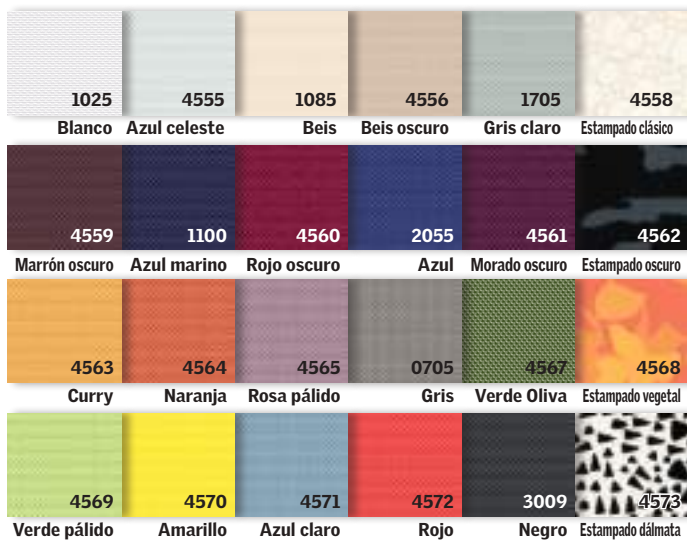

Estor plegable

Cortina de oscurecimiento y cortina DUO

Hemos intentado reproducir los colores de las cortinas con la máxima fidelidad. No obstante, pueden resultar ligeramente diferentes los de los tejidos reales. Los diseños pueden variar, debido a que cada uno de ellos se adapta al tamaño específico de la ventana de tejado.