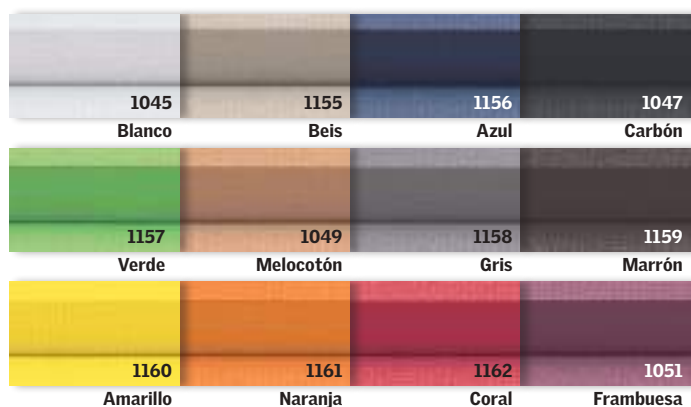

Cortina de máximo aislamiento