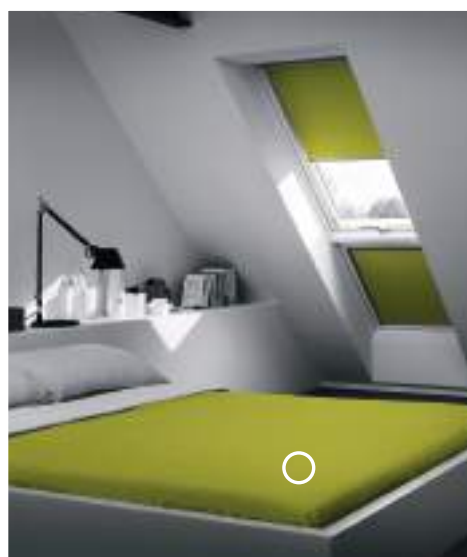

iNuevo!

iCortinas únicas como tú!

¿Y si pudieses elegir entre miles de colores para tus nuevas cortinas de oscurecimiento? Con Colour By You VELUX podrás personalizar tus cortinas de colores para reflejar tu estilo único. Consigue que tus cortinas se adecuen a tu alfombra, armario, o a lo que tú decidas.

Usa la herramienta de selección de colores en velux.es para crear tus cortinas personalizadas.

**COLOUR
BY YOU!**

Personaliza
tus cortinas de
oscurecimiento

Elige tu color favorito en
velux.es/colourbyyou