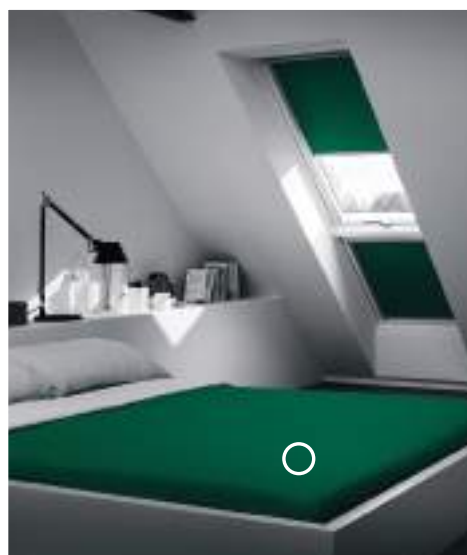

iNuevo!

iCortinas únicas como tú!

¿Y si pudieses elegir entre miles de colores para tus nuevas cortinas de oscurecimiento? Con Colour By You VELUX podrás personalizar tus cortinas de colores para reflejar tu estilo único. Consigue que tus cortinas se adecuen a tu alfombra, armario, o a lo que tú decidas.

Usa la herramienta de selección de colores en velux.es para crear tus cortinas personalizadas.

**COLOUR
BY YOU!**

Personaliza
tus cortinas de
oscurecimiento

Elige tu color favorito en
velux.es/colourbyyou